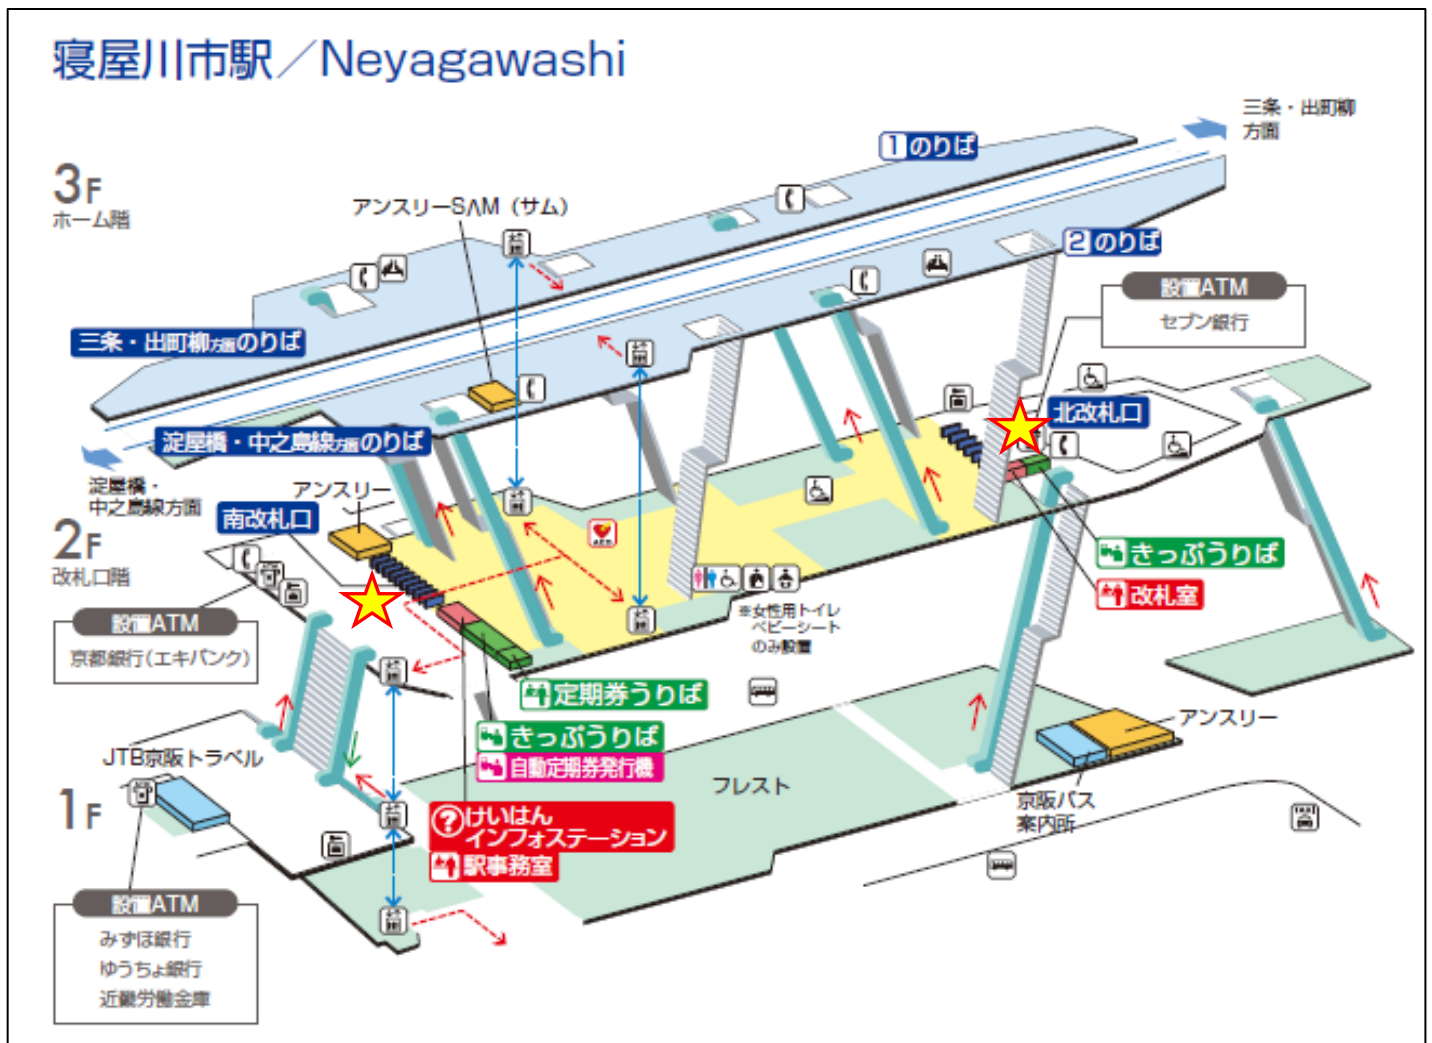

寝屋川市駅 / Neyagawashi

【集合時間】 9:00

★印の場所にスタッフが待機しています。